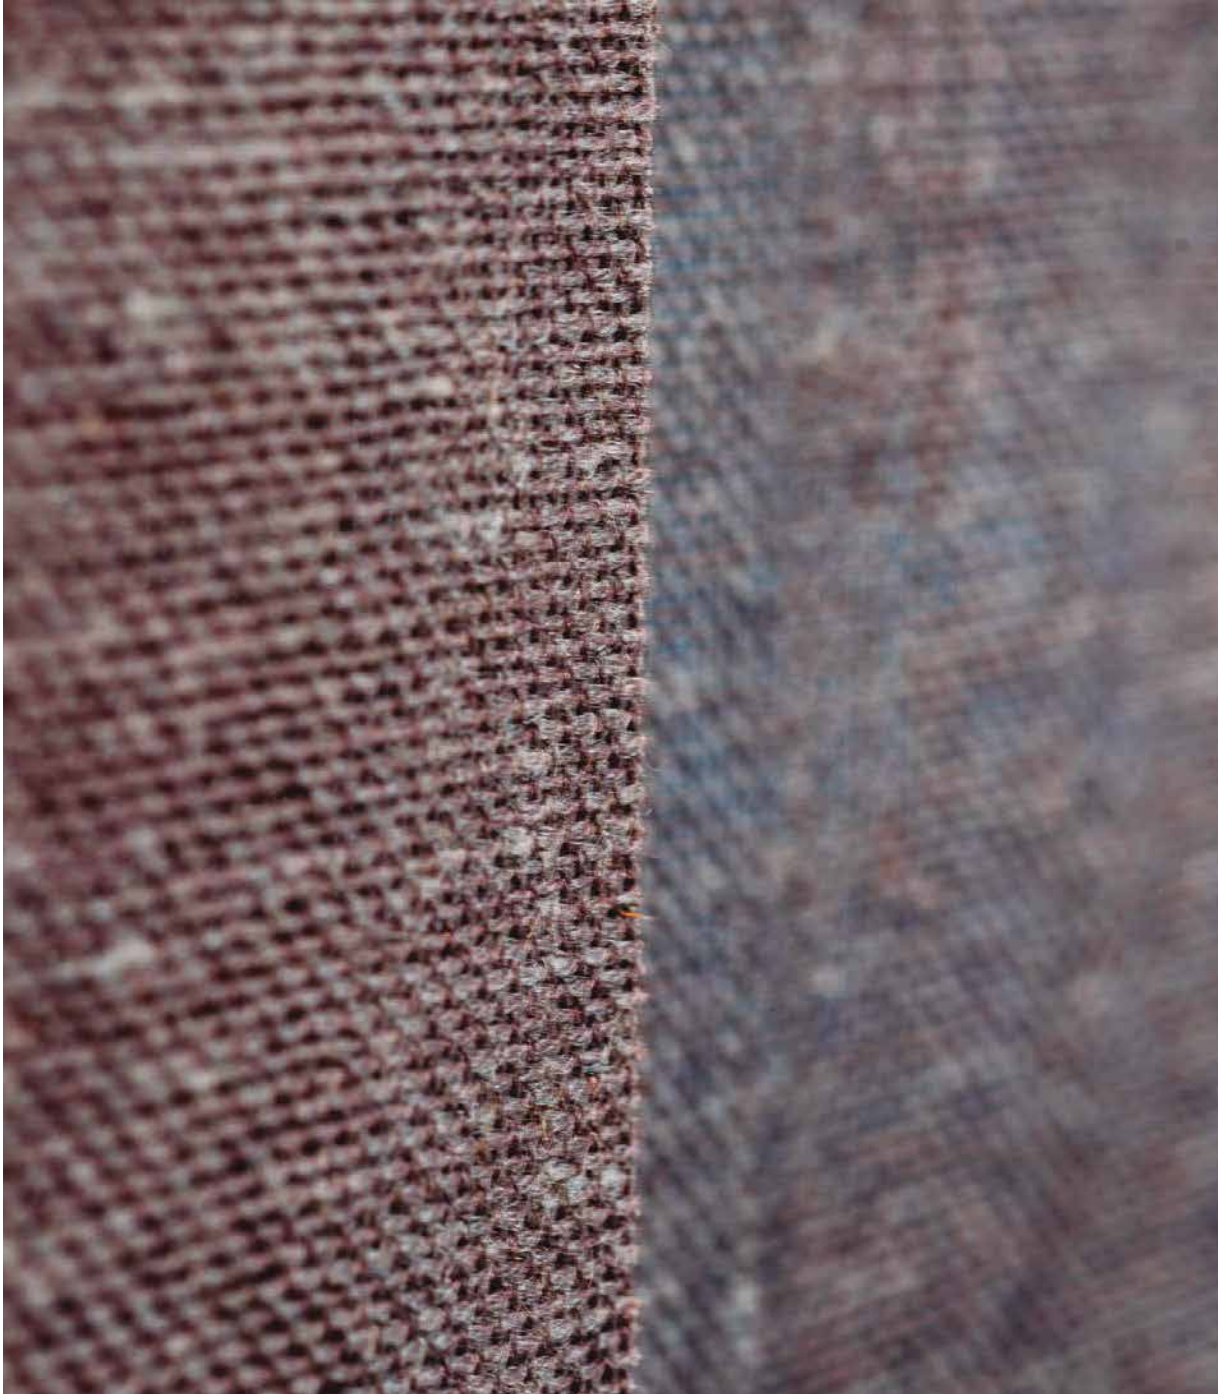

IMPORTANTE:

Las posibles variaciones en forma, color ó textura no serán consideradas motivo de reclamación.

No doblar, se marcan las arrugas

Lavado: limpiar con un paño húmedo

CORTINA ENROLLABLE
ROLLER BLIND

Cordón	Cord
Cadena	Chain
Manivela	Crank
Motor	Motor

CORTINA VERTICAL
VERTICAL BLIND

Manual	Manual
Motor	Motor

CORTINA PLEGABLE
ROMÁN BLIND

Cordón	Cord
Cadena	Chain
Motor	Motor

PANEL JAPONÉS
PANEL BLIND

Manual	Manual
Cordón	Cord
Motor	Motor